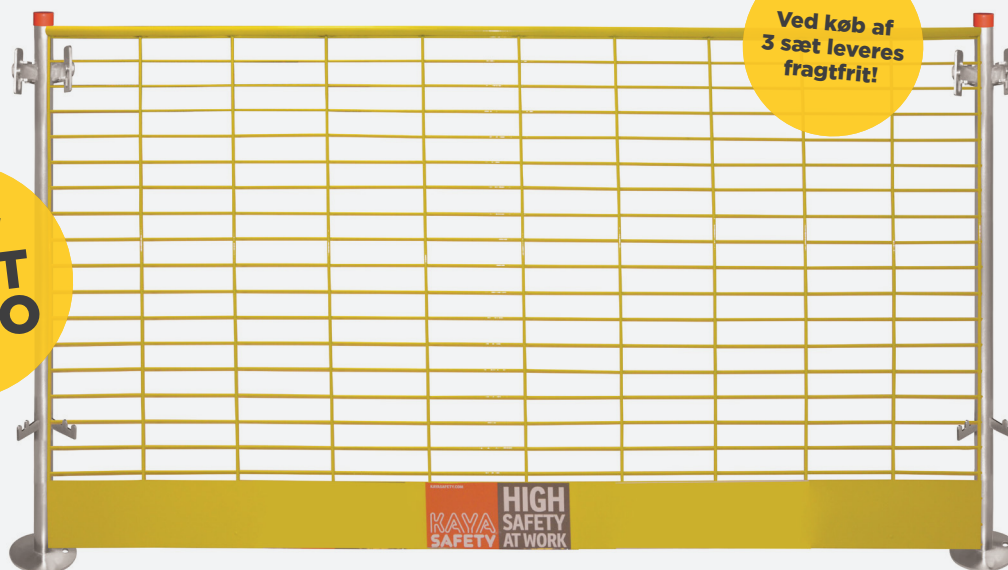

Edge Protection System

KK-200 og KK-110D

Samlet sæt bestående af:

- 50 rækværk-elementer (200 x 110 cm)
- 51 stolper (110 cm)
- Transportkasse til gaffeltruck og kranløft

Messteilbud

17.495,-

Samlet normalpris kr. 21.872,-

Inklusiv
**EGET
LOGO**

Alle priser er ekskl. moms

Se hele vores udvalg på
www.grejtech.dk